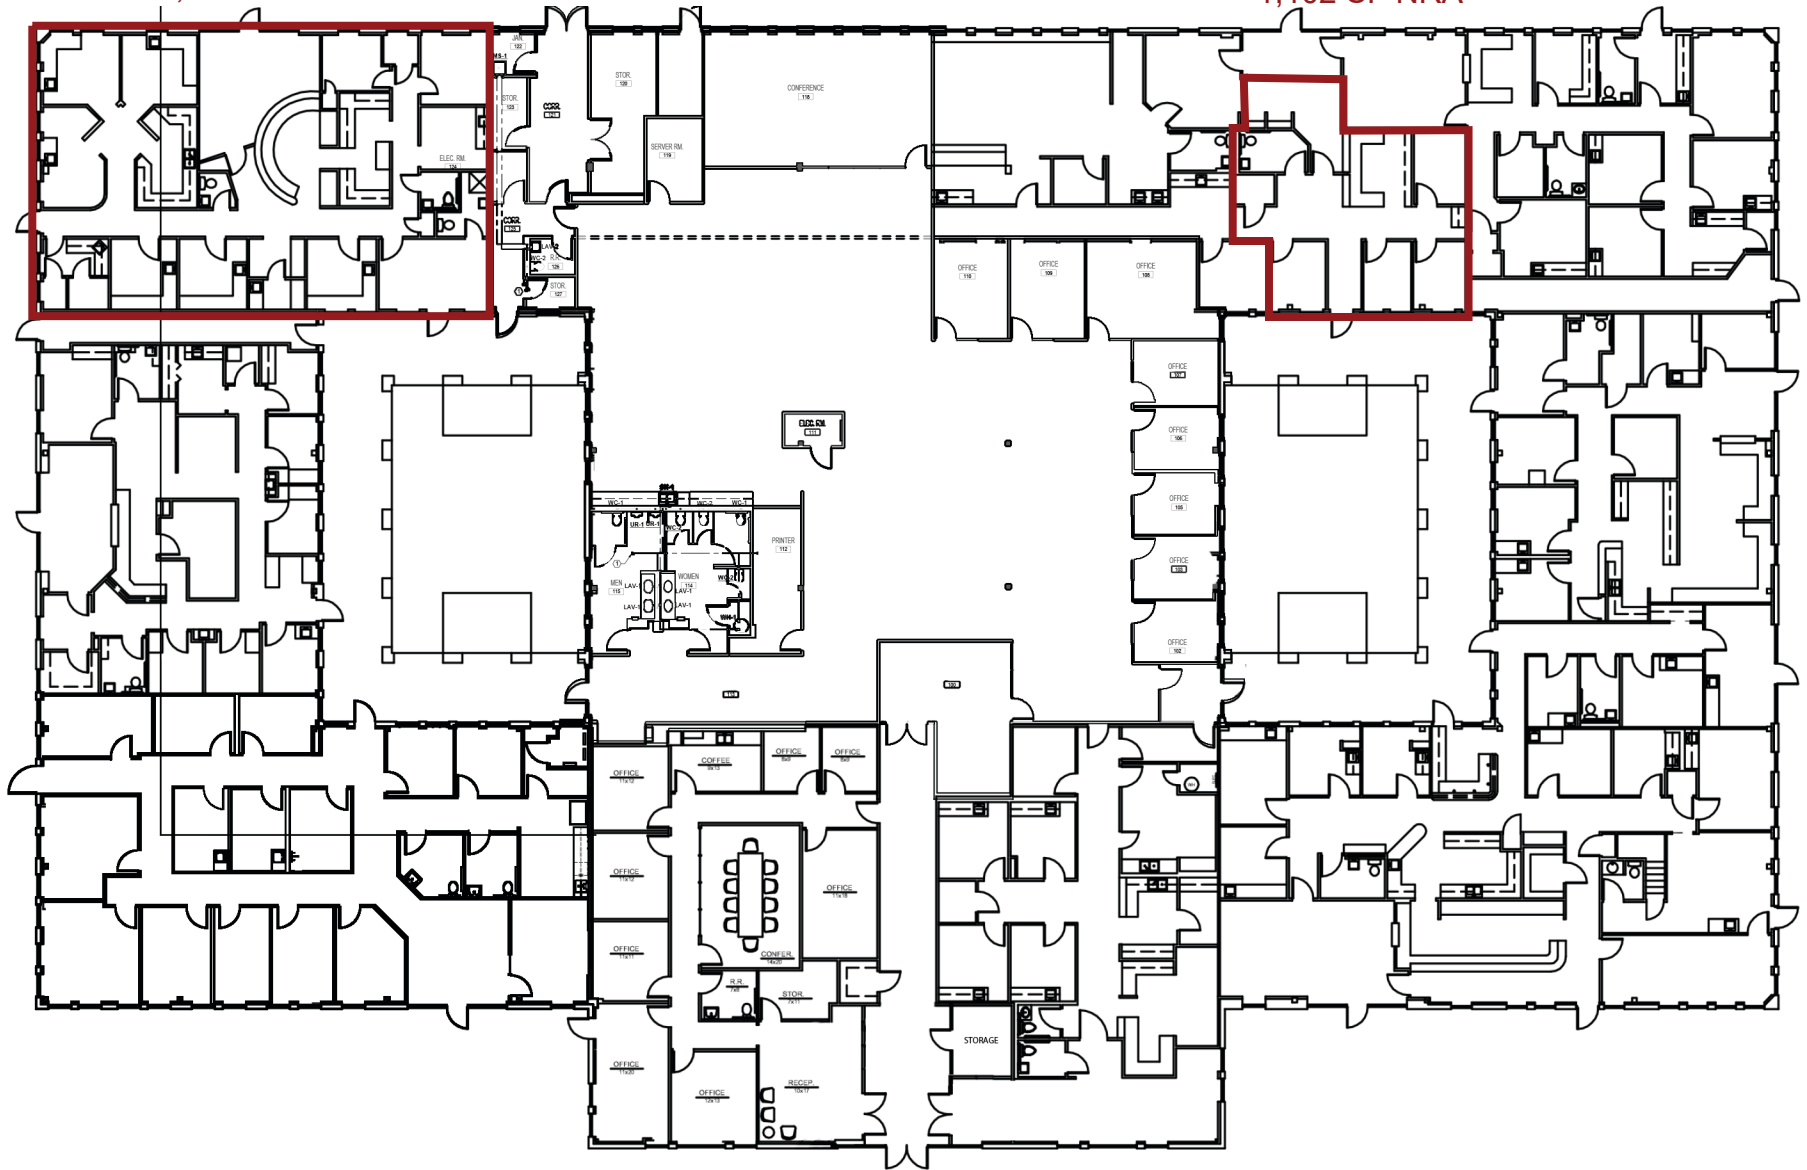

Suite 600
2,923 SF NRA

Suite 550
1,102 SF NRA

2300 GREEN OAK DRIVE

LEVEL 1

KINGWOOD, TEXAS 77339